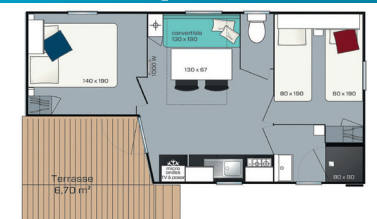

Mobilhome 734 Plus (âgé de 7 à 12 ans)
2 chambres - 4 pers. max. - 22,50 m² / 2 bedrooms - 4 pers. max. - 22,50 sqm

Séjour/cuisine : plaque cuisson 4 feux, hotte, micro-ondes, réfrigérateur, table-top, cafetière électrique, vaisselle pour 4, banquette, TV,
Chambre 1 : 1 lit double (140 x 190 cm) avec matelas Bultex,
Chambre 2 : 2 lits simples (80 x 190 cm),
Salle de bain : 1 douche, lavabo, sèche-cheveux,
Toilettes : WC séparé,
Terrasse intégrée : 6,70 m² (couverte sur la moitié) avec salon de jardin.
Isolation renforcée et chauffage dans toutes les pièces.