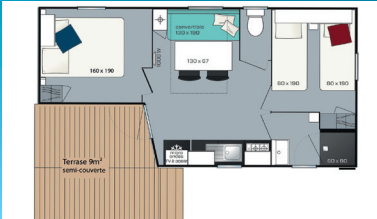

Mobilhome Cahita (âgé de 7 à 12 ans)
1 chambre - 2 pers. max. - env. 17,80 m² / 1 bedroom - 2 pers. max. - 17,80 sqm

Séjour/cuisine : plaque cuisson 2 feux, hotte, micro-ondes, réfrigérateur, table-top, cafetière électrique, vaisselle pour 2, banquette, TV,
Chambre 1 : 1 lit double (matelas Bultex 140 x 190 cm),
Salle de bain : 1 douche, lavabo, sèche-cheveux, WC,
Terrasse : Terrasse couverte sur 10 m² avec salon de jardin.
Isolation renforcée et chauffage dans toutes les pièces.

Mobilhome Loggia Compact (âgé de 7 à 12 ans)
2 chambres - 4 pers. max. - 22,50 m² / 2 bedrooms - 4 pers. max. - 22,50 sqm

Séjour/cuisine : plaque cuisson 4 feux, hotte, micro-ondes, réfrigérateur, congélateur, lave-vaisselle, cafetière électrique, vaisselle pour 4, banquette, TV,
Chambre 1 : 1 grand lit double (160 x 200 cm),
Chambre 2 : 2 lits simples (80 x 190 cm),
Salle de bain : 1 douche, lavabo, sèche-cheveux,
Toilettes : WC séparé,
Terrasse intégrée : 9 m² (couverte sur la moitié) avec salon de jardin.
Isolation renforcée et chauffage dans toutes les pièces.

Mobilhome Life - Grands espaces (PMR) (âgé de 7 à 12 ans)
2 chambres - 4 pers. max. - 30,50 m² / 2 bedrooms - 4 pers. max. - 30,50 sqm

Séjour/cuisine : plaque cuisson 4 feux, hotte, micro-ondes, réfrigérateur, congélateur, cafetière électrique, vaisselle pour 4, banquette, TV,
Chambre 1 : 1 lit double (160 x 200 cm),
Chambre 2 : 2 lits simples (80 x 190 cm) dont 1 superposé (70 x 190 cm),
Salle de bain : WC, 1 douche, lavabo, sèche-cheveux.
Terrasse : 12 m² (couverte), salon de jardin.
Grands espaces, mobilhome accessible PMR - rampe d'accès
Isolation renforcée et chauffage dans toutes les pièces.