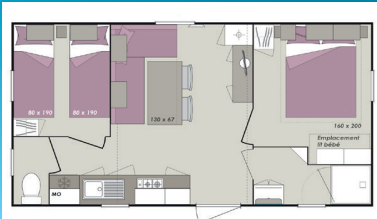

Mobilhome Super Mercure (âgé de 7 à 12 ans)
2 chambres - 4 pers. max. - 26 m² / 2 bedrooms - 4 pers. max. - 26 sqm

Séjour/cuisine : plaque cuisson 4 feux, hotte, micro-ondes, réfrigérateur, congélateur, lave-vaisselle, cafetière électrique, vaisselle pour 4, banquette, TV,
Chambre 1 : 1 grand lit double (160 x 200 cm),
Chambre 2 : 2 lits simples (80 x 190 cm),
Salle de bain : 1 douche, lavabo, sèche-cheveux,
Toilettes : WC séparé,
Terrasse : 11 m² couverte avec salon de jardin.
Isolation renforcée et chauffage dans toutes les pièces.