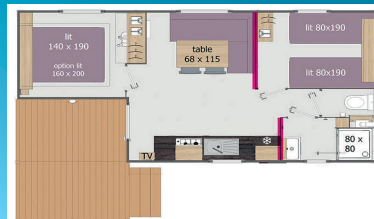

Mobilhome Alizé 80 (âgé de 7 à 12 ans)
2 chambres - 4 pers. max. - 25,50 m² / 2 bedrooms - 4 pers. max. - 25,50 sqm

Séjour/cuisine : plaque cuisson 4 feux, hotte, micro-ondes, réfrigérateur, congélateur, cafetière électrique, vaisselle pour 4, banquette, TV,
Chambre 1 : 1 lit double (140 x 190 cm),
Chambre 2 : 2 lits simples (80 x 190 cm),
Salle de bain : 1 douche, lavabo, sèche-cheveux,
Toilette : WC séparé,
Terrasse intégrée : 7,60 m² (couverte sur la moitié) avec salon de jardin.