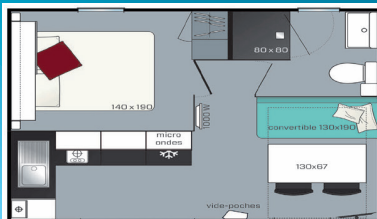

Mobilhome Cahita (âgé de 7 à 12 ans)
1 chambre - 2 pers. max. - env. 17,80 m² / 1 bedroom - 2 pers. max. - 17,80 sqm

Séjour/cuisine : plaque cuisson 2 feux, hotte, micro-ondes, réfrigérateur, table-top, cafetière électrique, vaisselle pour 2, banquette, TV,
Chambre 1 : 1 lit double (matelas Bultex 140 x 190 cm),
Salle de bain : 1 douche, lavabo, sèche-cheveux, WC,
Terrasse : Terrasse couverte sur 10 m² avec salon de jardin.
Isolation renforcée et chauffage dans toutes les pièces.

Mobilhome Loggia Compact (âgé de 7 à 12 ans)
2 chambres - 4 pers. max. - 22,50 m² / 2 bedrooms - 4 pers. max. - 22,50 sqm

Séjour/cuisine : plaque cuisson 4 feux, hotte, micro-ondes, réfrigérateur, congélateur, lave-vaisselle, cafetière électrique, vaisselle pour 4, banquette, TV,
Chambre 1 : 1 grand lit double (160 x 200 cm),
Chambre 2 : 2 lits simples (80 x 190 cm),
Salle de bain : 1 douche, lavabo, sèche-cheveux,
Toilettes : WC séparé,
Terrasse intégrée : 9 m² (couverte sur la moitié) avec salon de jardin.
Isolation renforcée et chauffage dans toutes les pièces.

Mobilhome Life - Grands espaces (PMR) (âgé de 7 à 12 ans)
2 chambres - 4 pers. max. - 30,50 m² / 2 bedrooms - 4 pers. max. - 30,50 sqm

Séjour/cuisine : plaque cuisson 4 feux, hotte, micro-ondes, réfrigérateur, congélateur, cafetière électrique, vaisselle pour 4, banquette, TV,
Chambre 1 : 1 lit double (160 x 200 cm),
Chambre 2 : 2 lits simples (80 x 190 cm) dont 1 superposé (70 x 190 cm),
Salle de bain : WC, 1 douche, lavabo, sèche-cheveux.
Terrasse : 12 m² (couverte), salon de jardin.
Grands espaces, mobilhome accessible PMR - rampe d'accès
Isolation renforcée et chauffage dans toutes les pièces.