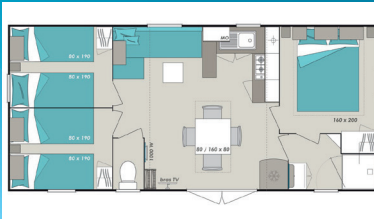

Mobilhome Super Cordélia (âgé de 7 à 12 ans)
3 chambres - 6 pers. max. - 31 m² / 3 bedrooms - 6 pers. max. - 31 sqm

Séjour/cuisine : plaque cuisson 4 feux, hotte, micro-ondes, réfrigérateur, congélateur, lave-vaisselle, cafetière électrique, vaisselle pour 6, banquette, TV,
Chambre 1 : 1 grand lit double (160 x 200 cm),
Chambre 2 : 2 lits simples (80 x 190 cm),
Chambre 3 : 2 lits gigognes simples (env. 80 x 190 cm),
Salle de bain : 1 douche, lavabo, sèche-cheveux. **Toilettes :** WC séparé,
Terrasse : 15 m² couverte sur 10 m² avec salon de jardin.
Isolation renforcée et chauffage dans toutes les pièces.

Camping le Goh Velin

www.camping-gohvelin.com