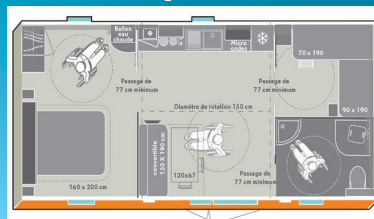

Mobilhome Alizé 80 (âgé de 7 à 12 ans)
2 chambres - 4 pers. max. - 25,50 m² / 2 bedrooms - 4 pers. max. - 25,50 sqm

Séjour/cuisine : plaque cuisson 4 feux, hotte, micro-ondes, réfrigérateur, congélateur, cafetière électrique, vaisselle pour 4, banquette, TV,
Chambre 1 : 1 lit double (140 x 190 cm),
Chambre 2 : 2 lits simples (80 x 190 cm),
Salle de bain : 1 douche, lavabo, sèche-cheveux,
Toilette : WC séparé,
Terrasse intégrée : 7,60 m² (couverte sur la moitié) avec salon de jardin.

Mobilhome Loggia 2 (âgé de 7 à 12 ans)
2 chambres - 4 pers. max. - 24,20 m² / 2 bedrooms - 4 pers. max. - 24,20 sqm

Séjour/cuisine : plaque cuisson 4 feux, hotte, micro-ondes, réfrigérateur, congélateur, lave-vaisselle, cafetière électrique, vaisselle pour 4, banquette, TV,
Chambre 1 : 1 grand lit double (160 x 200 cm),
Chambre 2 : 2 lits simples (80 x 190 cm),
Salle de bain : 1 douche, lavabo, sèche-cheveux,
Toilettes : WC séparé,
Terrasse : 9 m² (couverte sur la moitié) avec salon de jardin.
Isolation renforcée et chauffage dans toutes les pièces.

Mobilhome Life - Grands espaces (PMR) (âgé de 7 à 12 ans)
2 chambres - 4 pers. max. - 30,50 m² / 2 bedrooms - 4 pers. max. - 30,50 sqm

Séjour/cuisine : plaque cuisson 4 feux, hotte, micro-ondes, réfrigérateur, congélateur, cafetière électrique, vaisselle pour 4, banquette, TV,
Chambre 1 : 1 lit double (160 x 200 cm),
Chambre 2 : 2 lits simples (80 x 190 cm) dont 1 superposé (70 x 190 cm),
Salle de bain : WC, 1 douche, lavabo, sèche-cheveux.
Terrasse : 12 m² (couverte), salon de jardin.
Grands espaces, mobilhome accessible PMR - rampe d'accès
Isolation renforcée et chauffage dans toutes les pièces.