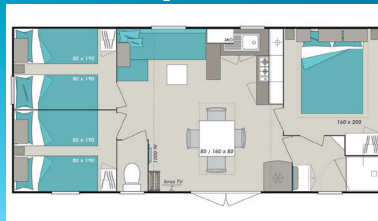

Mobilhome Super Cordélia (âgé de moins de 7 ans)
3 chambres - 6 pers. max. - 31 m² / 3 bedrooms - 6 pers. max. - 31 sqm

Emplacement lit bébé

Séjour/cuisine : plaque cuisson 4 feux, hotte, micro-ondes, réfrigérateur congélateur, lave-vaisselle, cafetière électrique, vaisselle pour 6, banquette, TV,
Chambre 1 : 1 grand lit double (160 x 200 cm),
Chambre 2 : 2 lits simples (80 x 190 cm),
Chambre 3 : 2 lits gigognes simples (env. 80 x 190 cm),
Salle de bain : 1 douche, lavabo, sèche-cheveux. **Toilettes :** WC séparé,
Terrasse : 15 m² couverte sur 10 m² avec salon de jardin.
Isolation renforcée et chauffage dans toutes les pièces.