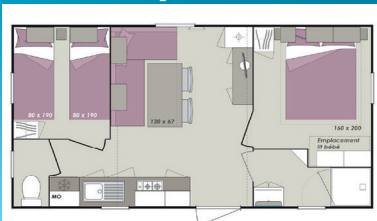

Mobilhome Super Mercure (âgé de moins de 7 ans)
2 chambres - 4 pers. max. - 26 m² / 2 bedrooms - 4 pers. max. - 26 sqm

Emplacement lit bébé

Séjour/cuisine : plaque cuisson 4 feux, hotte, micro-ondes, réfrigérateur congélateur, lave-vaisselle, cafetière électrique, vaisselle pour 4, banquette, TV,
Chambre 1 : 1 grand lit double (160 x 200 cm),
Chambre 2 : 2 lits simples (80 x 190 cm),
Salle de bain : 1 douche, lavabo, sèche-cheveux,
Toilettes : WC séparé,
Terrasse : 11 m² couverte avec salon de jardin.
Isolation renforcée et chauffage dans toutes les pièces.