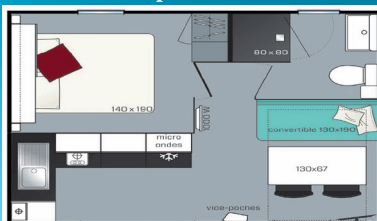

Mobilhome Cahita (âgé de moins de 7 ans)
1 chambre - 2 pers. max. - env -17,80 m² / 1 bedroom - 2 pers. max. - 17,80 sqm

Séjour/cuisine : plaque cuisson 2 feux, hotte, micro-ondes, réfrigérateur, table-top, cafetière électrique, vaisselle pour 2, banquette, TV,
Chambre 1 : 1 lit double (matelas Bultex 140 x 190 cm),
Salle de bain : 1 douche, lavabo, sèche-cheveux, WC,
Terrasse : Terrasse couverte sur 10 m² avec salon de jardin.
Isolation renforcée et chauffage dans toutes les pièces.

Mobilhome Life - Grands espaces (PMR) (âgé de moins de 7 ans)
2 chambres - 4 pers. max. - 30,50 m² / 2 bedrooms - 4 pers. max. - 30,50 sqm

Emplacement lit bébé

Séjour/cuisine : plaque cuisson 4 feux, hotte, micro-ondes, réfrigérateur congélateur, cafetière électrique, vaisselle pour 4, banquette, TV,
Chambre 1 : 1 lit double (160 x 200 cm),
Chambre 2 : 2 lits simples (80 x 190 cm) dont 1 superposé (70 x 190 cm),
Salle de bain : WC, 1 douche, lavabo, sèche-cheveux.
Terrasse : 12 m² (couverte), salon de jardin.
Grands espaces, mobilhome accessible PMR - rampe d'accès
Isolation renforcée et chauffage dans toutes les pièces.