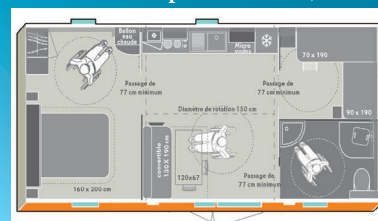

Mobilhome Alizé 80 (âgé de 7 ans)
2 chambres - 4 pers. max. - 25,50 m² / 2 bedrooms - 4 pers. max. - 25,50 sqm

Emplacement lit bébé

Séjour/cuisine : plaque cuisson 4 feux, hotte, micro-ondes, réfrigérateur congélateur, cafetière électrique, vaisselle pour 4, banquette, TV,
Chambre 1 : 1 lit double (140 x 190 cm),
Chambre 2 : 2 lits simples (80 x 190 cm),
Salle de bain : 1 douche, lavabo, sèche-cheveux,
Toilette : WC séparé,
Terrasse intégrée : 7,60 m² (couverte sur la moitié) avec salon de jardin.

Mobilhome Loggia 2 (âgé de moins de 7 ans)
2 chambres - 4 pers. max. - 24,20 m² / 2 bedrooms - 4 pers. max. - 24,20 sqm

Séjour/cuisine : plaque cuisson 4 feux, hotte, micro-ondes, réfrigérateur congélateur, lave-vaisselle, cafetière électrique, vaisselle pour 4, banquette, TV,
Chambre 1 : 1 grand lit double (160 x 200 cm),
Chambre 2 : 2 lits simples (80 x 190 cm),
Salle de bain : 1 douche, lavabo, sèche-cheveux,
Toilettes : WC séparé,
Terrasse : 9 m² (couverte sur la moitié) avec salon de jardin.
Isolation renforcée et chauffage dans toutes les pièces.

Mobilhome Life - Grands espaces (PMR) (âgé de moins de 7 ans)
2 chambres - 4 pers. max. - 30,50 m² / 2 bedrooms - 4 pers. max. - 30,50 sqm

Emplacement lit bébé

Séjour/cuisine : plaque cuisson 4 feux, hotte, micro-ondes, réfrigérateur congélateur, cafetière électrique, vaisselle pour 4, banquette, TV,
Chambre 1 : 1 lit double (160 x 200 cm),
Chambre 2 : 2 lits simples (80 x 190 cm) dont 1 superposé (70 x 190 cm),
Salle de bain : WC, 1 douche, lavabo, sèche-cheveux.
Terrasse : 12 m² (couverte), salon de jardin.
Grands espaces, mobilhome accessible PMR - rampe d'accès
Isolation renforcée et chauffage dans toutes les pièces.